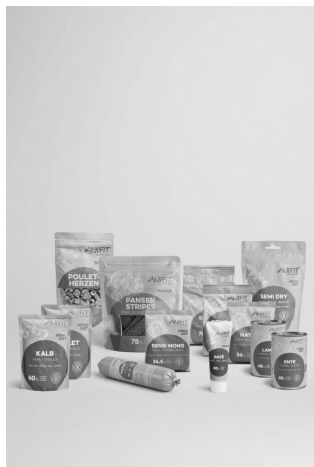

Dog Sets

## SET D'ESSAI POUR CHIENS M-L

N° Art.	Désignation / quantité	Prix CHF
1055	Set d'essai chien M-L	CHF 70.60

Faites goûter à votre chien la nourriture naturelle ANiFiT pour chiens de taille M et L.  
Commandez un set de dégustation pratique avec de la nourriture humide, de la nourriture sèche et des friandises pour votre chien.

L'image ci-dessus est à titre d'exemple, le contenu correct est indiqué ci-dessous :

- 1 x Conserve agneau 400g
- 1 x Conserve canard 400g
- 1 x Pouch veau 300g
- 1 x Pouch poulet 300g
- 1 x Saucisse poulet 400g
- 1 x Sensitive 60g
- 1 x Nature 80g
- 1 x Olymp 80g
- 1 x Semi Dry poulet 200g
- 1 x Semi Dry bœuf 200g
- 1 x Sensi Mono 80g
- 1 x Pansen Stripes 200g
- 1 x Paté
- 1 x Coeurs de Poulet 35g
- 1 x Training 140g
- 1 x Grand sac en coton
- 1 x Flyer Set d'essai